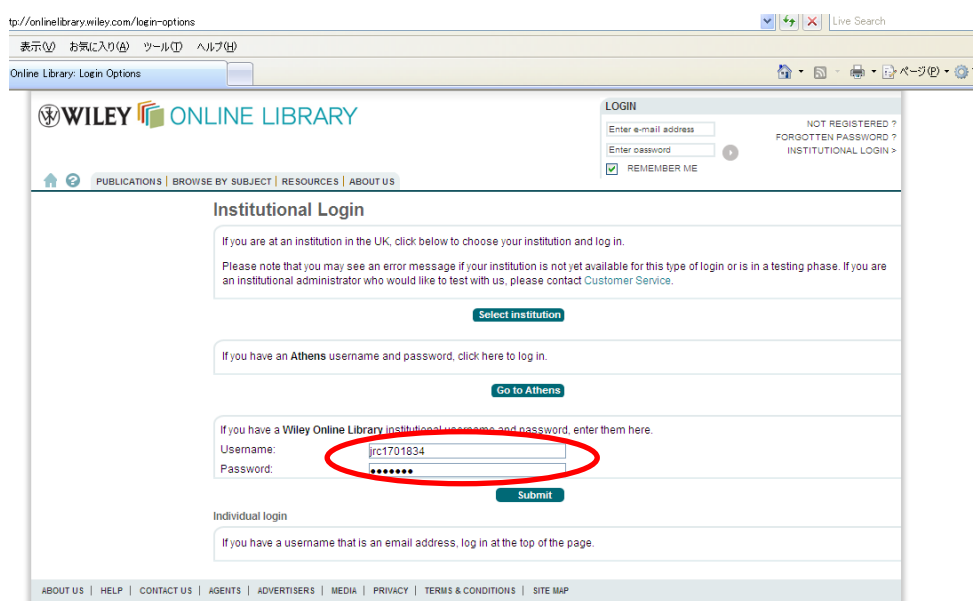

Institutional Login ID/Password でお使いのユーザー様

Wiley の新プラットフォームで Institutional Login を行い、

Cochrane Library へのアクセス権を認証します。

新プラットフォームの URL: www.wileyonlinelibrary.com ページ右上

INSTITUTIONAL LOGIN>をクリックします。

日赤本社より配布された ID/Password を入力して Submit します。

元の画面に戻ります。

SEARCH ボックスに cochrane と入れて、publication titles を検索します。

検索結果リストの中の The Cochrane Library をクリックします。
(開いた南京錠のアイコンは閲覧権があることを意味しています。)

Cochrane Library のトップページが表示され、使用可能です。