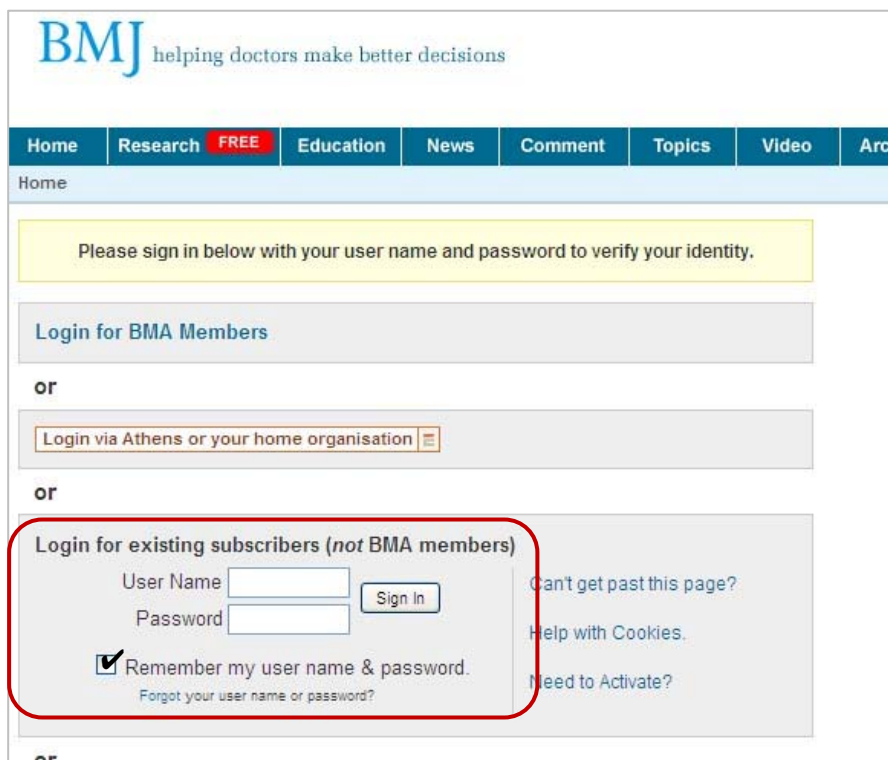

## ■利用統計の取得手順

1) URL にアクセスします。

<http://www.bmjournals.com/subscriptions/inststats.dtl>

2) 利用統計を取りたいタイトルをクリックします。

2) User Name/Password を入力し、Sign in をクリック。

UserName/Password は Activate (登録) の時に各自で設定しました。

- 5) 右上の Sign Out をクリックするとこの画面になります。  
 Yes, Sign me out of bmj.com をクリックします。

- 6) Sign Out 完了