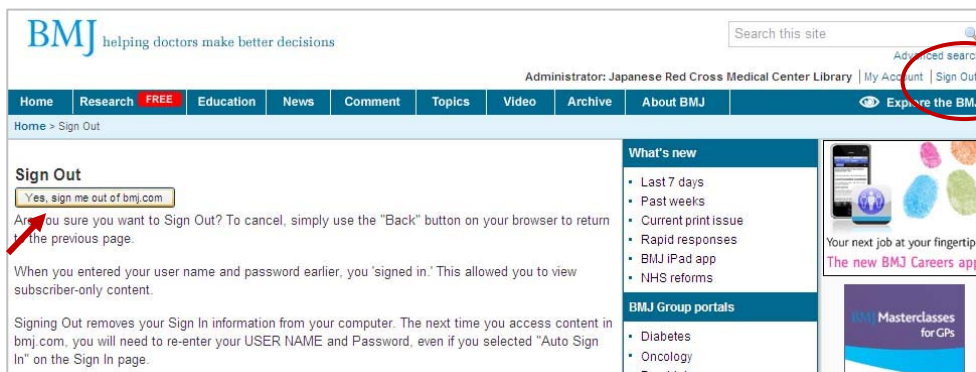

## ■利用統計の取得手順

1) URL にアクセスします。

<http://www.bmjournals.com/subscriptions/inststats.dtl>

2) 利用統計を取りたいタイトルをクリックします。

2) User Name/Password を入力し、Sign in をクリック。

UserName/Password は Activate (登録) の時に各自で設定しました。

- 5) 右上の Sign Out をクリックするとこの画面になります。  
 Yes, Sign me out of bmj.com をクリックします。