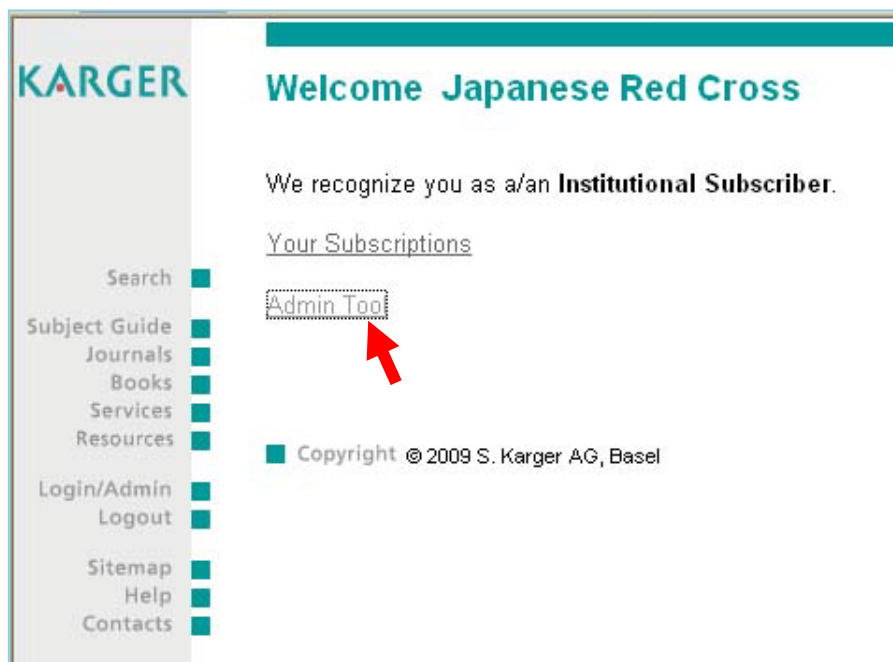

Karger タイトル統計取得方法

- 1) www.karger.com にアクセス
- 2) Login/Admin をクリックする

- 3) Admin Too をクリックする

- 4) 出版社（または代理店）から送られてきた administrative password を入力して、Login をクリック

your IP: 61.112.230.204

KARGER Japanese Red Cross