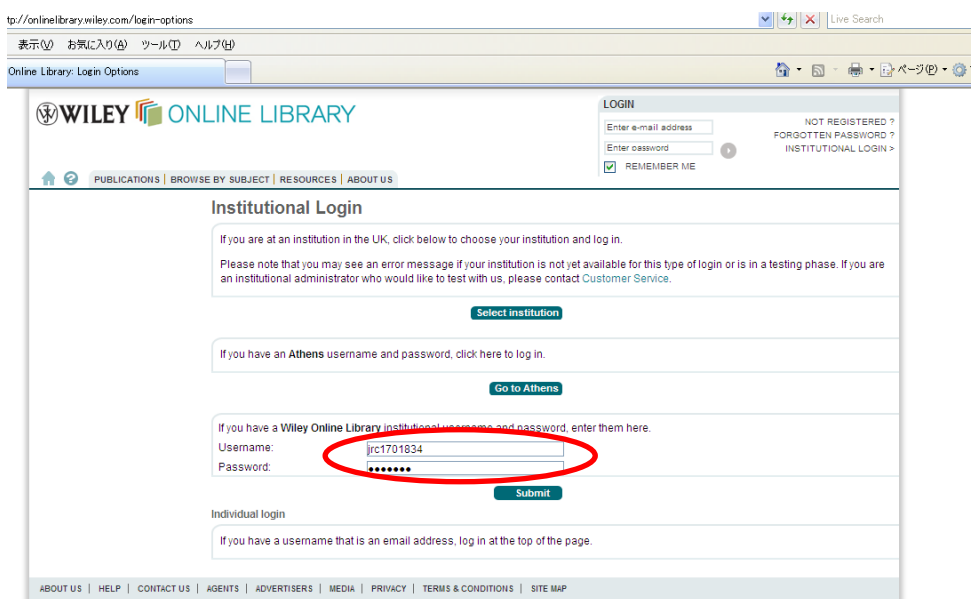

Institutional Login ID/Password でお使いのユーザー様

Wiley の新プラットフォームで Institutional Login を行い、

Cochrane Library へのアクセス権を認証します。

新プラットフォームの URL: www.wileyonlinelibrary.com ページ右上

INSTITUTIONAL LOGIN>をクリックします。

日赤本社より配布された ID/Password を入力して Submit します。

元の画面に戻ります。

SEARCH ボックスに cochrane と入れて、publication titles を検索します。

検索結果リストの中の The Cochrane Library をクリックします。
(開いた南京錠のアイコンは閲覧権があることを意味しています。)

Cochrane Library のトップページが表示され、使用可能です。