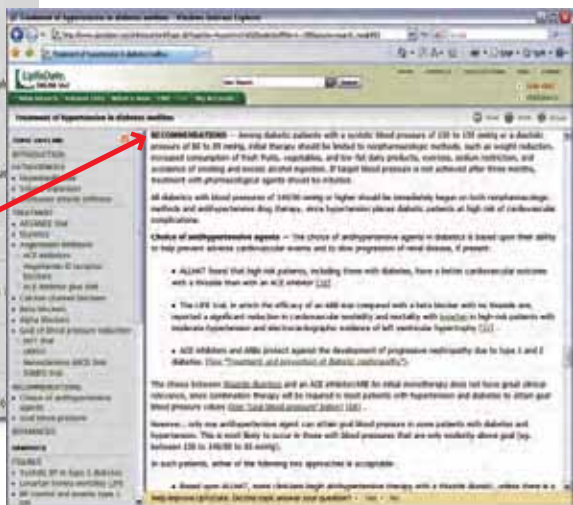

UpToDate 機関購読者用簡易マニュアル

UpToDate オンラインアクセスサイト ----- <http://www.uptodate.com/online>

検索したいWord (病名、症状、診断方法、薬剤名、略語など) をタイプします

検索のヒント

- 検索語は前方一致で、全文入力でなくても検索できます
- 検索語は一語 (例 : diabate)、あるいはフレーズ (例 : lung cancer) をスペースを空けて連続に入力し、検索をすることができます *新検索機能
- 注) AND、OR、NOT、()などの理論演算子には対応していません

マウスを Topic のリンクに重ねると Topic タイトルが薄緑色に反転し、右側のウィンドウに Topic のアウトラインが表示されます

Topic のタイトルをクリックすると、Topic のトップページが表示されますが、右ウィンドウ内のアウトラインの項目を直接クリックすることで Topic の調べたい場所をすぐに見ることも可能です