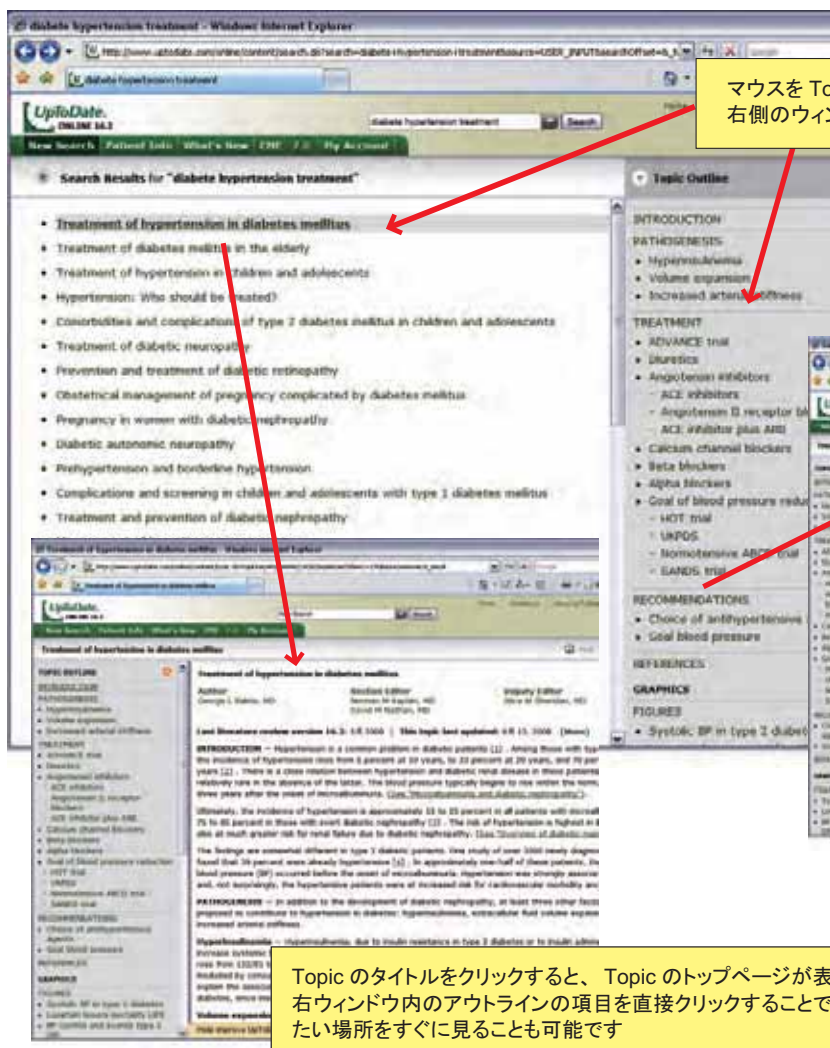

UpToDate 機関購読者用簡易マニュアル

UpToDate オンラインアクセスサイト ----- <http://www.uptodate.com/online>

検索したいWord (病名、症状、診断方法、薬剤名、略語など) をタイプします

検索のヒント

- 検索語は前方一致で、全文入力でなくても検索できます
- 検索語は一語 (例 : diabate)、あるいはフレーズ (例 : lung cancer) をスペースを空けて連続に入力し、検索をすることができます *新検索機能
- 注) AND、OR、NOT、()などの理論演算子には対応していません

マウスを Topic のリンクに重ねると Topic タイトルが薄緑色に反転し、右側のウィンドウに Topic のアウトラインが表示されます

Topic のタイトルをクリックすると、Topic のトップページが表示されますが、右ウィンドウ内のアウトラインの項目を直接クリックすることで Topic の調べたい場所をすぐに見ることも可能です