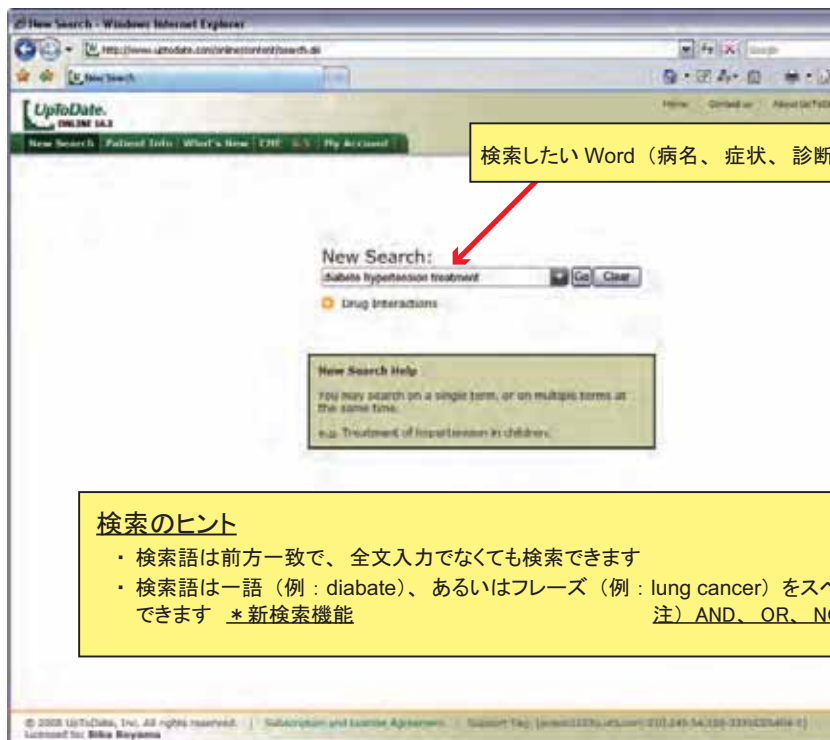

UpToDate 機関購読者用簡易マニュアル

UpToDate オンラインアクセスサイト ----- <http://www.uptodate.com/online>

検索したいWord (病名、症状、診断方法、薬剤名、略語など) をタイプします

検索のヒント

- 検索語は前方一致で、全文入力でなくても検索できます
- 検索語は一語 (例 : diabate)、あるいはフレーズ (例 : lung cancer) をスペースを空けて連続に入力し、検索をすることができます *新検索機能
- 注) AND、OR、NOT、()などの理論演算子には対応していません